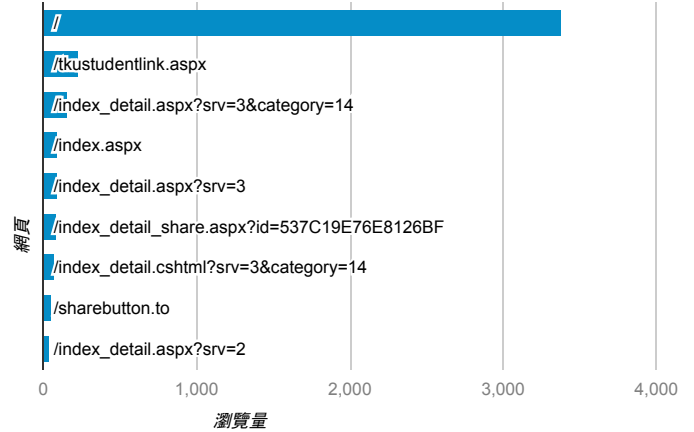

報表03_內容

2016年12月26日 - 2017年1月1日

所有使用者
100.00% 個工作階段

平均網頁載入時間 (秒)

● 平均網頁載入時間 (秒)

平均網頁載入時間 (秒)和瀏覽量 (依網頁分組)

網頁	平均網頁載入時間 (秒)	瀏覽量
/index_detail.aspx?srv=3&category=14	9.95	157
/index_detail.aspx?srv=3&category=26	3.26	2
/index_detail_share.aspx?id=7AFF8F8349409324	3.19	2
/	2.90	3,380
/tkustudentlink.aspx	2.65	227
/index_detail.aspx?srv=3&category=17	2.39	11
/index_detail.cshtml?srv=3&category=26	1.68	6
/index_detail.cshtml?srv=3&category=14&pg=9	1.40	6
/index_detail.cshtml?srv=3&category=26&pg=2	1.01	2
/index_detail.cshtml?srv=3&category=14&pg=10	0.98	3

瀏覽量(依網頁分組)

造訪和新造訪率 (依關鍵字分組)

關鍵字	工作階段	% 新工作階段
(not provided)	869	61.80%
social share button sharebutton.to	9	100.00%
share buttons sharebutton.to	8	100.00%
(not set)	1	100.00%
淡江 考試小表	1	0.00%
淡江 學生	1	100.00%
淡江大學	1	0.00%
淡江大學反思單	1	0.00%
淡江學習歷程	1	0.00%